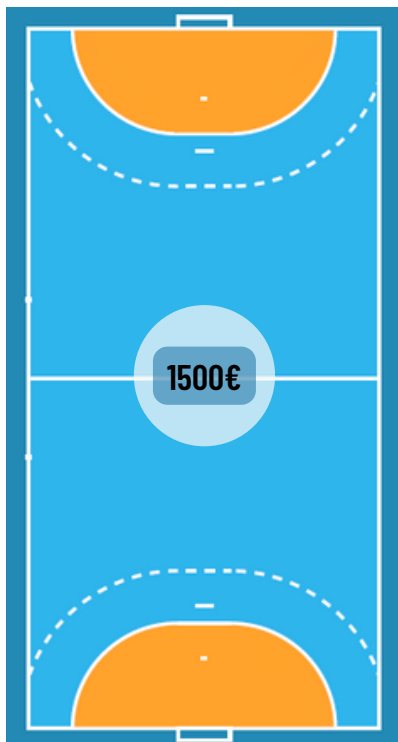

PACK VISIBILITÉ

ROND CENTRAL

Au sein de l'infrastructure principale du club, des stickers adhésifs présents tout au long de l'année vous permettront d'améliorer votre visibilité lors des matchs de championnat officiel, mais également lors des séances d'entraînements des équipes jeunes et seniors, des autres associations sportives, des collectivités territoriales (collèges, écoles, etc).

En choisissant d'apparaître sur cet outil de communication, votre entreprise bénéficiera d'une visibilité continue, à destination d'une multitude de publics.

LES+

OPTIONS INCLUES DANS CHAQUE PACK

Avantages du PACK PREMIUM

Logo sur toutes les affiches de matchs

Diffusion d'offres promotionnelles sur les réseaux sociaux durant l'année