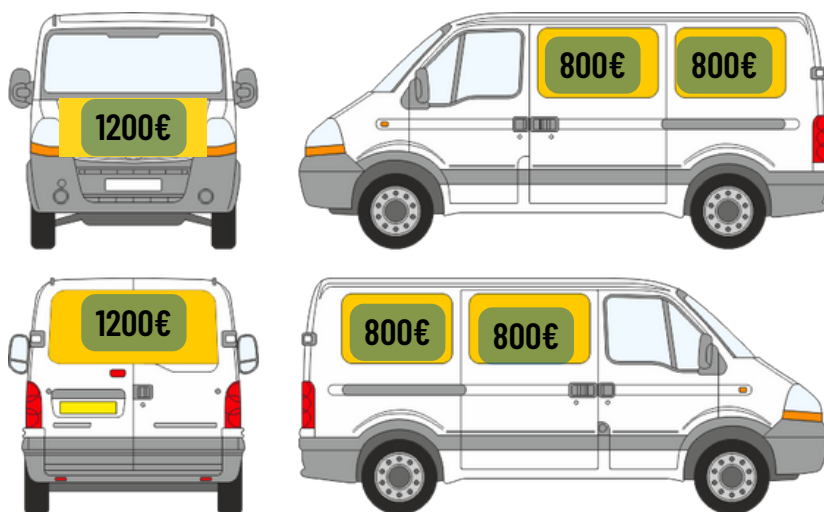

LES+

OPTIONS INCLUES DANS CHAQUE PACK
Avantages du PACK PREMIUM
Logo sur toutes les affiches de matchs
Diffusion d'offres promotionnelles sur les réseaux sociaux durant l'année